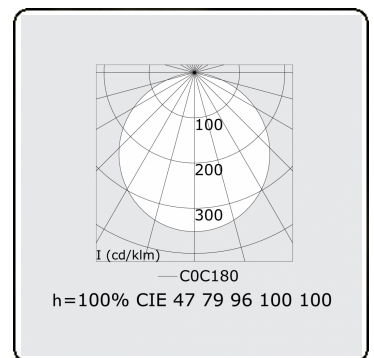

Elektrische Gegevens

Veiligheidsklasse	I
Voeding	230V
Voorschakelapparaat	Stroomvoeding

Lampgegevens

Lamptype	LED 4000K
Wattage	29W
Armatuur vermogen	29W
Armatuur lichtstroom	3690
Aantal	1
Levensduur LED module	L80/B10 = 50000h
Kleurtolerantie	MacAdam 3
CRI	>80

Lichttechnische gegevens

UGR	>19
CIE Fluxcode	47 78 95 100 100

Afmetingen

A	400 mm
---	--------

Opmerkingen

Plafondarmatuur - Direct - satiné - MO - RAL 9006

ENERGY

Verrijgbaar op aanvraag.