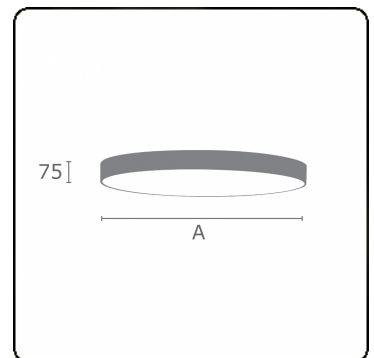

Lichttechnische gegevens

UGR	>19
CIE Fluxcode	47 78 95 100 100

Afmetingen

A	400 mm
---	--------

Opmerkingen

Plafondarmatuur - Direct - satiné - MO - RAL 9006

ENERGY

Verrijgbaar op aanvraag.