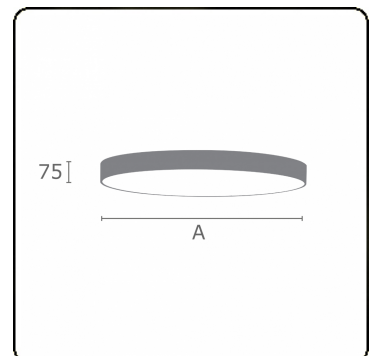

Lichttechnische gegevens

UGR	>19
CIE Fluxcode	47 78 95 100 100

Afmetingen

A	400 mm
---	--------

Opmerkingen

Plafondarmatuur - Direct - satiné - MO - RAL 9006

ENERGY

A
 Verkrijgbaar op aanvraag.
B
 Disponible sur demande.
C
D
 Available on request.
E
F
 Auf Anfrage.
G