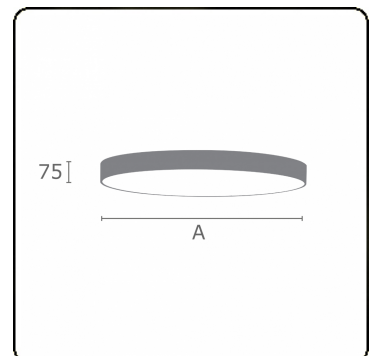

**Lichttechnische gegevens**

UGR	>19
CIE Fluxcode	47 78 95 100 100

**Afmetingen**

A	400 mm
---	--------

**Opmerkingen**

Plafondarmatuur - Direct - satiné - MO - RAL 9006

**ENERGY**

Verrijgbaar op aanvraag.