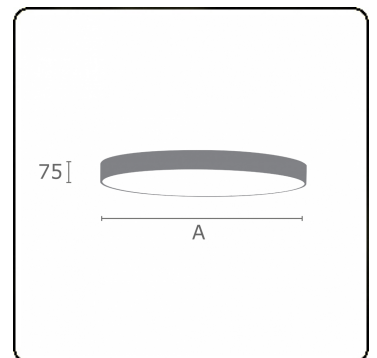

Lichttechnische gegevens

UGR	>19
CIE Fluxcode	47 78 95 100 100

Afmetingen

A	400 mm
---	--------

Opmerkingen

Plafondarmatuur - Direct - satiné - MO - RAL 9006

ENERGY

Verrijgbaar op aanvraag.