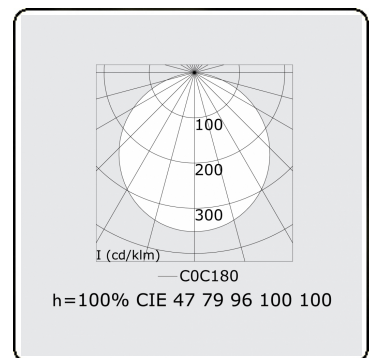

Elektrische Gegevens

Veiligheidsklasse	I
Voeding	230V
Voorschakelapparaat	Stroomvoeding touch-dim

Lampgegevens

Lamptype	LED 4000K
Wattage	29W
Armatuur vermogen	29W
Armatuur lichtstroom	3690
Aantal	1
Levensduur LED module	L80/B10 = 50000h
Kleurtolerantie	MacAdam 3
CRI	>80

Lichttechnische gegevens

UGR	>19
CIE Fluxcode	47 78 95 100 100

Afmetingen

A	400 mm
---	--------

Opmerkingen

Plafondarmatuur - Direct - satiné - MO - RAL 9006

ENERGY

Verrijgbaar op aanvraag.