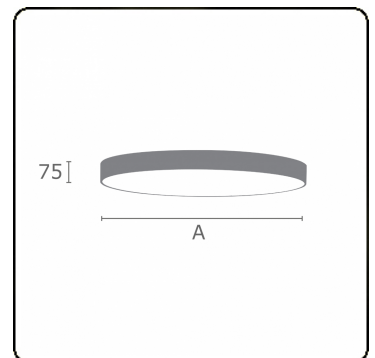

Photometric details

UGR	>19
CIE Fluxcode	47 78 95 100 100

Dimensions

A	1200 mm
---	---------

Remarks

Ceiling luminaire - Direct - satin - MO - RAL 9006

ENERGY

Verrijgbaar op aanvraag.