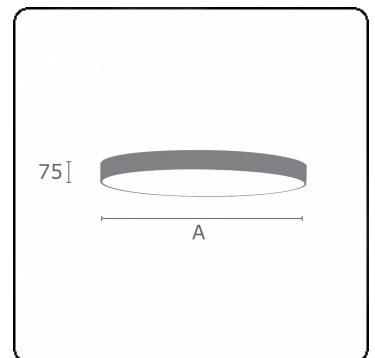

Lichttechnische gegevens

UGR	>19
CIE Fluxcode	47 78 95 100 100

Afmetingen

A	1200 mm
---	---------

Opmerkingen

Plafondarmatuur - Direct - satiné - MO - RAL 9006

ENERGY

Verrijgbaar op aanvraag.