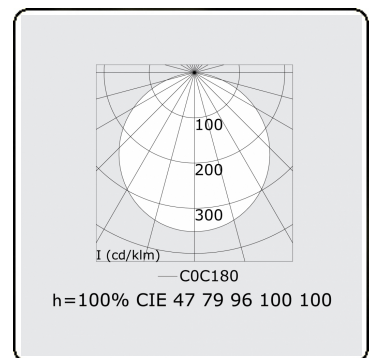

Lichttechnische gegevens

UGR	>19
CIE Fluxcode	47 78 95 100 100

Afmetingen

A	1200 mm
---	---------

Opmerkingen

Plafondarmatuur - Direct - satiné - MO - RAL 9006

ENERGY

Verrijgbaar op aanvraag.