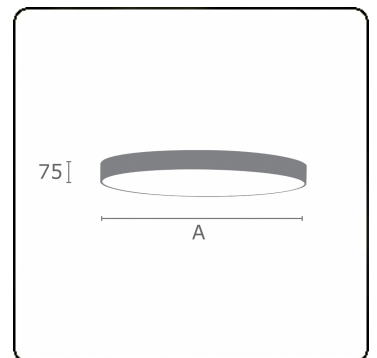

Photometric details

UGR	>19
CIE Fluxcode	47 78 95 100 100

Dimensions

A	500 mm
---	--------

Remarks

Ceiling luminaire - Direct - satin - MO - RAL 9006

ENERGY

A
 Verkrijgbaar op aanvraag.
B
 Disponible sur demande.
C
D
 Available on request.
E
F
 Auf Anfrage.
G