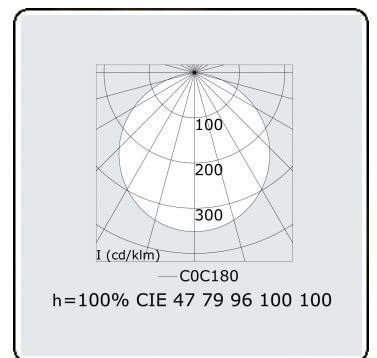

Photometric details

UGR	>19
CIE Fluxcode	47 78 95 100 100

Dimensions

A	500 mm
---	--------

Remarks

Ceiling luminaire - Direct - satin - MO - RAL 9006

ENERGY

A
 Verkrijgbaar op aanvraag.
B
 Disponible sur demande.
C
D
 Available on request.
E
F
 Auf Anfrage.
G