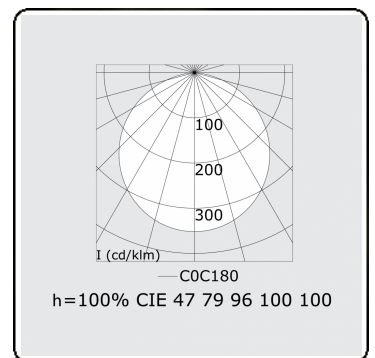

Elektrische Gegevens

Veiligheidsklasse	I
Voeding	230V
Voorschakelapparaat	Stroomvoeding touch-dim

Lampgegevens

Lamptype	LED 4000K
Wattage	35W
Armatuur vermogen	35W
Armatuur lichtstroom	5010
Aantal	1
Levensduur LED module	L80/B10 = 50000h
Kleurtolerantie	MacAdam 3
CRI	>80

Lichttechnische gegevens

UGR	>19
CIE Fluxcode	47 78 95 100 100

Afmetingen

A	500 mm
---	--------

Opmerkingen

Plafondarmatuur - Direct - satiné - MO - RAL 9006

ENERGY

A
 Verkrijgbaar op aanvraag.
B
 Disponible sur demande.
C
D
 Available on request.
E
F
 Auf Anfrage.
G