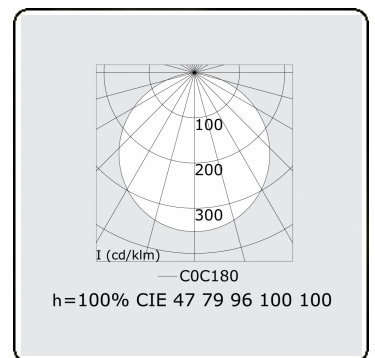

Lichttechnische gegevens

UGR	>19
CIE Fluxcode	47 78 95 100 100

Afmetingen

A	600 mm
---	--------

Opmerkingen

Plafondarmatuur - Direct - satiné - MO - RAL 9006

ENERGY

Verrijgbaar op aanvraag.