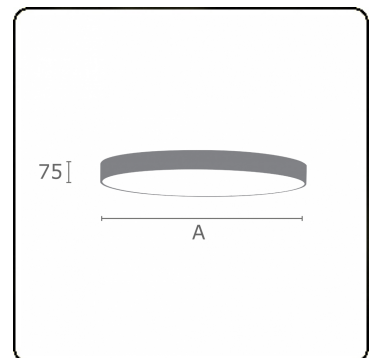

**Lichttechnische Daten**

UGR	>19
CIE Fluxcode	47 78 95 100 100

**Abmessungen**

A	600 mm
---	--------

**Bemerkungen**

Deckenleuchte - Direkt - satiniert - MO - RAL 9006

**ENERGY**

Verrijgbaar op aanvraag.