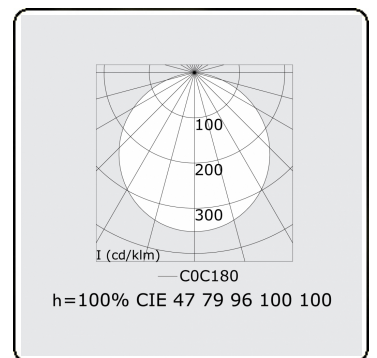

**Lichttechnische Daten**

UGR	>19
CIE Fluxcode	47 78 95 100 100

**Abmessungen**

A	600 mm
---	--------

**Bemerkungen**

Deckenleuchte - Direkt - satiniert - MO - RAL 9006

**ENERGY**

Verrijgbaar op aanvraag.