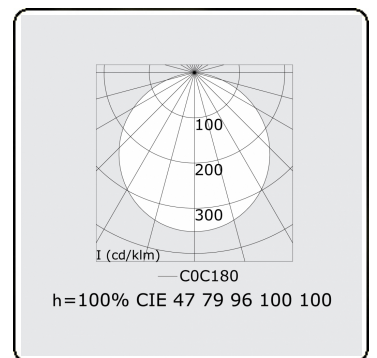

Lichttechnische gegevens

UGR	>19
CIE Fluxcode	47 78 95 100 100

Afmetingen

A	600 mm
---	--------

Opmerkingen

Plafondarmatuur - Direct - satiné - MO - RAL 9006

ENERGY

Verrijgbaar op aanvraag.