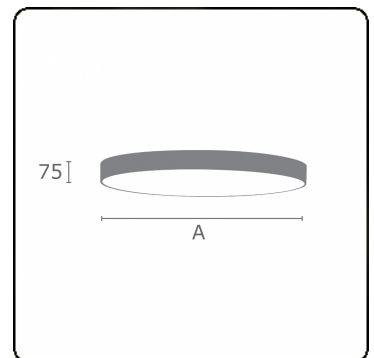

**Lichttechnische gegevens**

UGR	>19
CIE Fluxcode	47 78 95 100 100

**Afmetingen**

A	600 mm
---	--------

**Opmerkingen**

Plafondarmatuur - Direct - satiné - MO - RAL 9006

**ENERGY**

A  
 Verkrijgbaar op aanvraag.  
B  
 Disponible sur demande.  
C  
D  
 Available on request.  
E  
F  
 Auf Anfrage.  
G