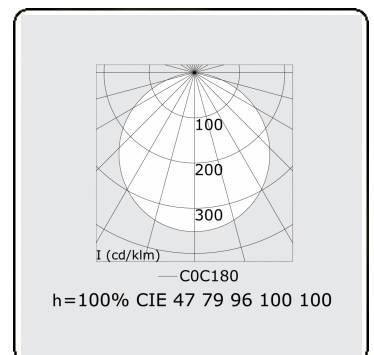

**Elektrische Gegevens**

Veiligheidsklasse	I
Voeding	230V
Voorschakelapparaat	Stroomvoeding

**Lampgegevens**

Lamptype	LED 4000K
Wattage	52W
Armatuur vermogen	52W
Armatuur lichtstroom	7470
Aantal	1
Levensduur LED module	L80/B10 = 50000h
Kleurtolerantie	MacAdam 3
CRI	>80

**Lichttechnische gegevens**

UGR	>19
CIE Fluxcode	47 78 95 100 100

**Afmetingen**

A	600 mm
---	--------

**Opmerkingen**

Plafondarmatuur - Direct - satiné - MO - RAL 9006

**ENERGY**

A  
 Verkrijgbaar op aanvraag.  
B  
 Disponible sur demande.  
C  
D  
 Available on request.  
E  
F  
 Auf Anfrage.  
G