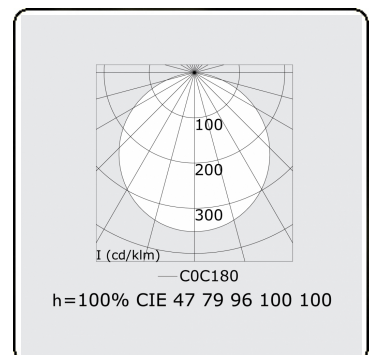

**Lichttechnische Daten**

UGR	>19
CIE Fluxcode	47 78 95 100 100

**Abmessungen**

A	600 mm
---	--------

**Bemerkungen**

Deckenleuchte - Direkt - satiniert - MO - RAL 9006

**ENERGY**

Verrijgbaar op aanvraag.