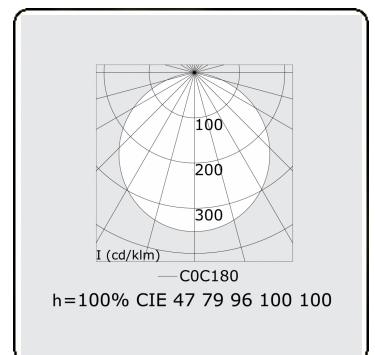

Lichttechnische gegevens

UGR	>19
CIE Fluxcode	47 78 95 100 100

Afmetingen

A	600 mm
---	--------

Opmerkingen

Plafondarmatuur - Direct - satiné - MO - RAL 9006

ENERGY

A
 Verkrijgbaar op aanvraag.
B
 Disponible sur demande.
C
D
 Available on request.
E
F
 Auf Anfrage.
G