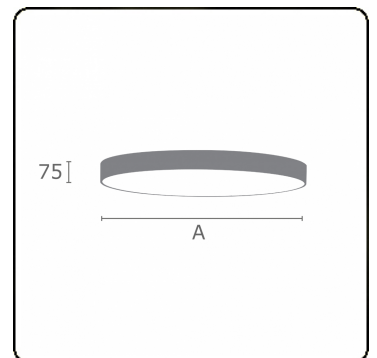

**Lichttechnische Daten**

UGR	>19
CIE Fluxcode	47 78 95 100 100

**Abmessungen**

A	900 mm
---	--------

**Bemerkungen**

Deckenleuchte - Direkt - satiniert - MO - RAL 9006

**ENERGY**

Verkrijgbaar op aanvraag.