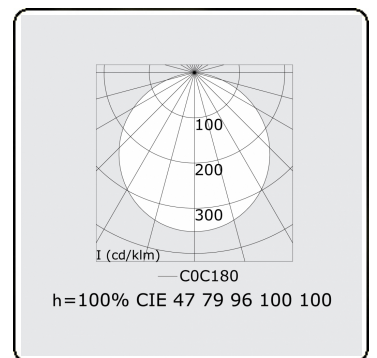

**Lichttechnische Daten**

UGR	>19
CIE Fluxcode	47 78 95 100 100

**Abmessungen**

A	900 mm
---	--------

**Bemerkungen**

Deckenleuchte - Direkt - satiniert - MO - RAL 9006

**ENERGY**

Verkrijgbaar op aanvraag.