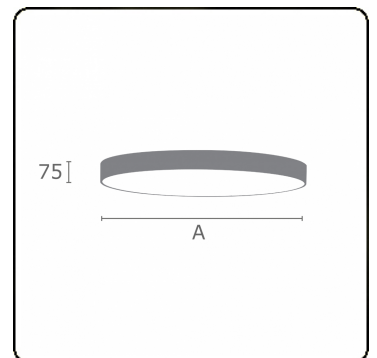

**Lichttechnische gegevens**

UGR	>19
CIE Fluxcode	47 78 95 100 100

**Afmetingen**

A	900 mm
---	--------

**Opmerkingen**

Plafondarmatuur - Direct - satiné - MO - RAL 9006

**ENERGY**

Verrijgbaar op aanvraag.