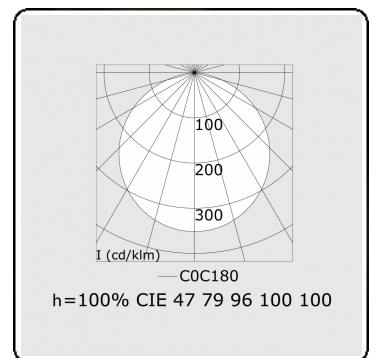

**Lichttechnische gegevens**

UGR	>19
CIE Fluxcode	47 78 95 100 100

**Afmetingen**

A	900 mm
---	--------

**Opmerkingen**

Plafondarmatuur - Direct - satiné - MO - RAL 9006

**ENERGY**

Verrijgbaar op aanvraag.