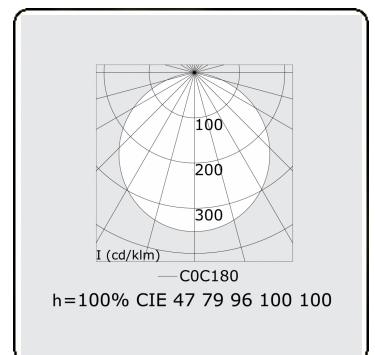

Elektrische Gegevens

Veiligheidsklasse	I
Voeding	230V
Voorschakelapparaat	Stroomvoeding 1-10V

Lampgegevens

Lamptype	LED 4000K
Wattage	106W
Armatuur vermogen	106W
Armatuur lichtstroom	11830
Aantal	1
Levensduur LED module	L80/B10 = 50000h
Kleurtolerantie	MacAdam 3
CRI	>80

Lichttechnische gegevens

UGR	>19
CIE Fluxcode	47 78 95 100 100

Afmetingen

A	900 mm
---	--------

Opmerkingen

Plafondarmatuur - Direct - satiné - MO - RAL 9006

ENERGY

Verrijgbaar op aanvraag.