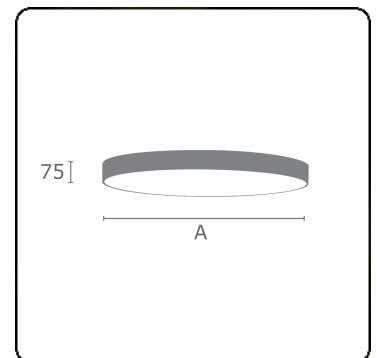

**Lichttechnische Daten**

UGR	>19
CIE Fluxcode	47 78 95 100 100

**Abmessungen**

A	900 mm
---	--------

**Bemerkungen**

Deckenleuchte - Direkt - satiniert - MO - RAL 9006

**ENERGY**

Verrijgbaar op aanvraag.