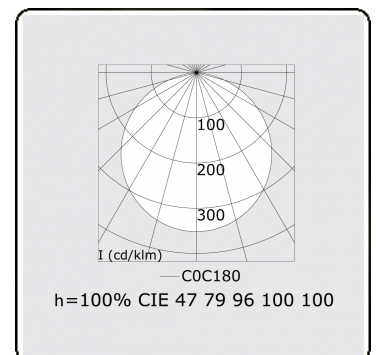

**Lichttechnische Daten**

UGR	>19
CIE Fluxcode	47 78 95 100 100

**Abmessungen**

A	900 mm
---	--------

**Bemerkungen**

Deckenleuchte - Direkt - satiniert - MO - RAL 9006

**ENERGY**

Verrijgbaar op aanvraag.