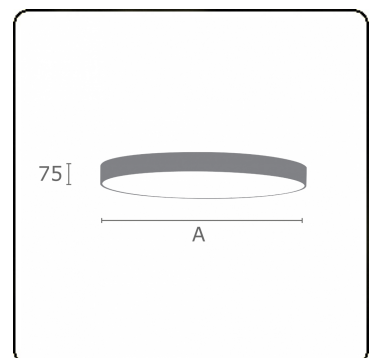

Photometric details

UGR	>19
CIE Fluxcode	47 78 95 100 100

Dimensions

A	300 mm
---	--------

Remarks

Ceiling luminaire - Direct - satin - LO - RAL 9003

ENERGY

Verrijgbaar op aanvraag.