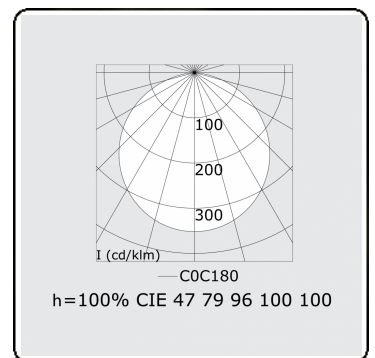

**Lichttechnische gegevens**

UGR	>19
CIE Fluxcode	47 78 95 100 100

**Afmetingen**

A	400 mm
---	--------

**Opmerkingen**

Plafondarmatuur - Direct - satiné - LO - RAL 9003

**ENERGY**

Verrijgbaar op aanvraag.