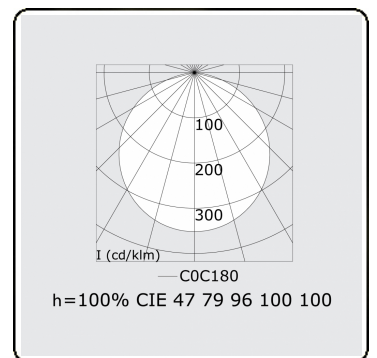

Photometric details

UGR	>19
CIE Fluxcode	47 78 95 100 100

Dimensions

A	400 mm
---	--------

Remarks

Ceiling luminaire - Direct - satin - LO - RAL 9003

ENERGY

Verrijgbaar op aanvraag.