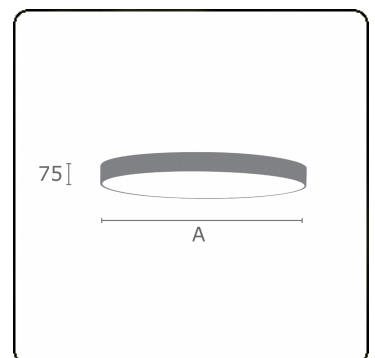

**Photometric details**

UGR	>19
CIE Fluxcode	47 78 95 100 100

**Dimensions**

A	400 mm
---	--------

**Remarks**

Ceiling luminaire - Direct - satin - LO - RAL 9003

**ENERGY**

Verrijgbaar op aanvraag.