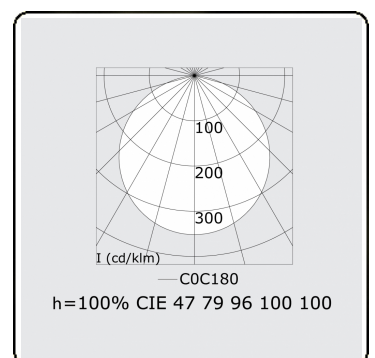

Lichttechnische gegevens

UGR	>19
CIE Fluxcode	47 78 95 100 100

Afmetingen

A	400 mm
---	--------

Opmerkingen

Plafondarmatuur - Direct - satiné - LO - RAL 9003

ENERGY

A
 Verkrijgbaar op aanvraag.
B
 Disponible sur demande.
C
D
 Available on request.
E
F
 Auf Anfrage.
G