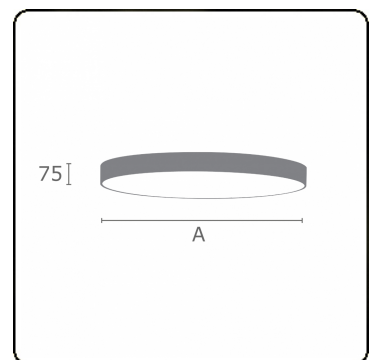

**Photometric details**

UGR	>19
CIE Fluxcode	47 78 95 100 100

**Dimensions**

A	400 mm
---	--------

**Remarks**

Ceiling luminaire - Direct - satin - LO - RAL 9003

**ENERGY**

Verrijgbaar op aanvraag.