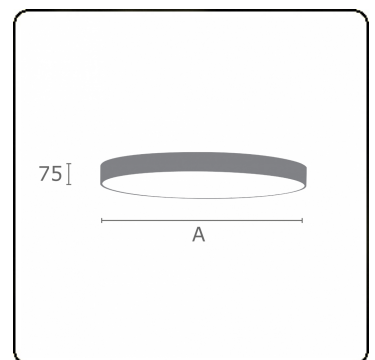

Photometric details

| | |
|--------------|------------------|
| UGR | >19 |
| CIE Fluxcode | 47 78 95 100 100 |

Dimensions

| | |
|---|--------|
| A | 400 mm |
|---|--------|

Remarks

Ceiling luminaire - Direct - satin - LO - RAL 9003