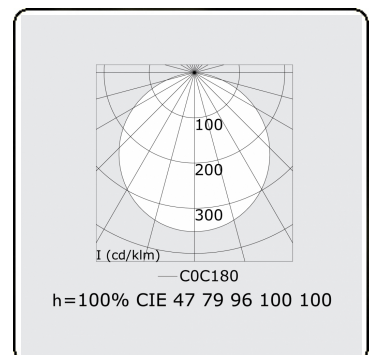

Lichttechnische gegevens

UGR	>19
CIE Fluxcode	47 78 95 100 100

Afmetingen

A	500 mm
---	--------

Opmerkingen

Plafondarmatuur - Direct - satiné - LO - RAL 9003

ENERGY

Verrijgbaar op aanvraag.