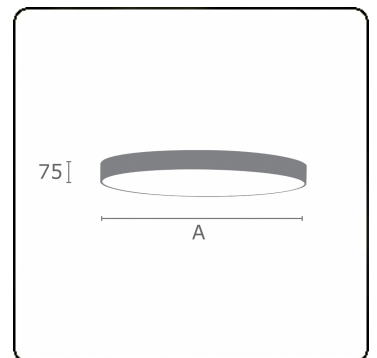

Lichttechnische gegevens

UGR	>19
CIE Fluxcode	47 78 95 100 100

Afmetingen

A	500 mm
---	--------

Opmerkingen

Plafondarmatuur - Direct - satiné - LO - RAL 9003

ENERGY

Verrijgbaar op aanvraag.