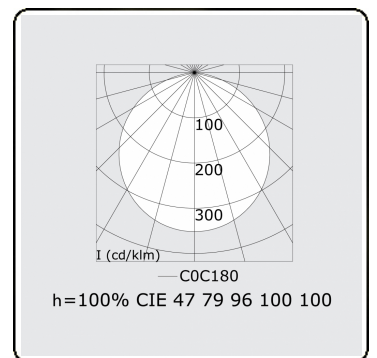

Photometric details

UGR	>19
CIE Fluxcode	47 78 95 100 100

Dimensions

A	500 mm
---	--------

Remarks

Ceiling luminaire - Direct - satin - LO - RAL 9003

ENERGY

A
 Verkrijgbaar op aanvraag.
B
 Disponible sur demande.
C
D
 Available on request.
E
 Auf Anfrage.
F
G