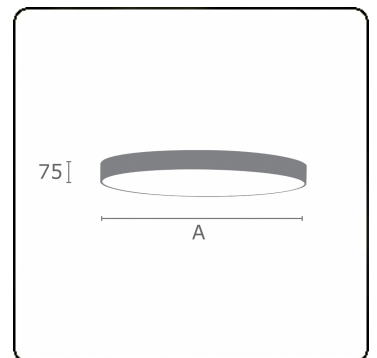

**Lichttechnische gegevens**

UGR	>19
CIE Fluxcode	47 78 95 100 100

**Afmetingen**

A	500 mm
---	--------

**Opmerkingen**

Plafondarmatuur - Direct - satiné - LO - RAL 9003

**ENERGY**

Verrijgbaar op aanvraag.