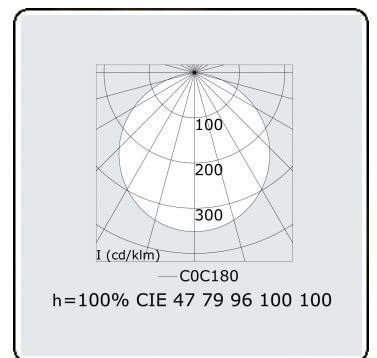

**Lichttechnische gegevens**

UGR	>19
CIE Fluxcode	47 78 95 100 100

**Afmetingen**

A	500 mm
---	--------

**Opmerkingen**

Plafondarmatuur - Direct - satiné - LO - RAL 9003

**ENERGY**

Verrijgbaar op aanvraag.