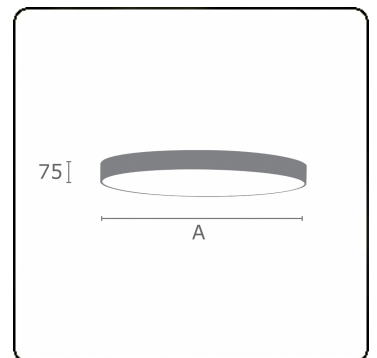

Photometric details

UGR	>19
CIE Fluxcode	47 78 95 100 100

Dimensions

A	500 mm
---	--------

Remarks

Ceiling luminaire - Direct - satin - LO - RAL 9003

ENERGY

Verrijgbaar op aanvraag.