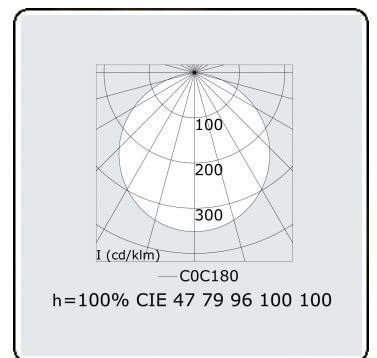

Photometric details

UGR	>19
CIE Fluxcode	47 78 95 100 100

Dimensions

A	500 mm
---	--------

Remarks

Ceiling luminaire - Direct - satin - LO - RAL 9003

ENERGY

Verrijgbaar op aanvraag.