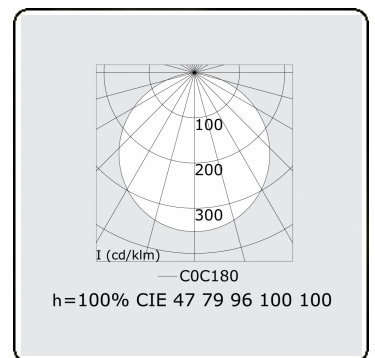

Photometric details

UGR	>19
CIE Fluxcode	47 78 95 100 100

Dimensions

A	900 mm
---	--------

Remarks

Ceiling luminaire - Direct - satin - LO - RAL 9003

ENERGY

Verrijgbaar op aanvraag.