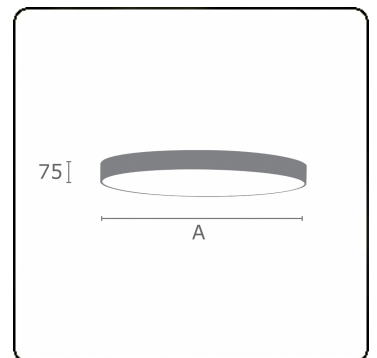

Photometric details

UGR	>19
CIE Fluxcode	47 78 95 100 100

Dimensions

A	900 mm
---	--------

Remarks

Ceiling luminaire - Direct - satin - LO - RAL 9003

ENERGY

Verrijgbaar op aanvraag.