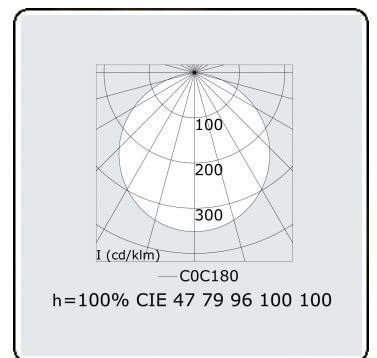

Photometric details

UGR	>19
CIE Fluxcode	47 78 95 100 100

Dimensions

A	900 mm
---	--------

Remarks

Ceiling luminaire - Direct - satin - LO - RAL 9003

ENERGY

Verrijgbaar op aanvraag.