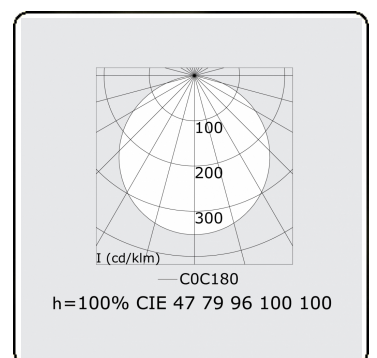

Lichttechnische gegevens

UGR	>19
CIE Fluxcode	47 78 95 100 100

Afmetingen

A	1200 mm
---	---------

Opmerkingen

Plafondarmatuur - Direct - satiné - LO - RAL 9003

ENERGY

Verrijgbaar op aanvraag.