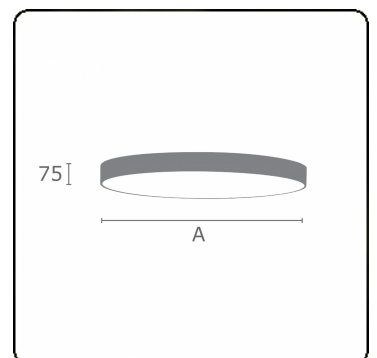

Lichttechnische gegevens

UGR	>19
CIE Fluxcode	47 78 95 100 100

Afmetingen

A	1200 mm
---	---------

Opmerkingen

Plafondarmatuur - Direct - satiné - LO - RAL 9003

ENERGY

Verrijgbaar op aanvraag.