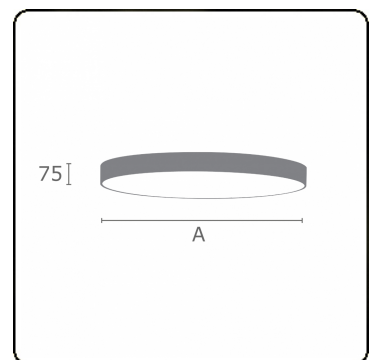

Photometric details

UGR	>19
CIE Fluxcode	47 78 95 100 100

Dimensions

A	1200 mm
---	---------

Remarks

Ceiling luminaire - Direct - satin - LO - RAL 9003

ENERGY

Verrijgbaar op aanvraag.