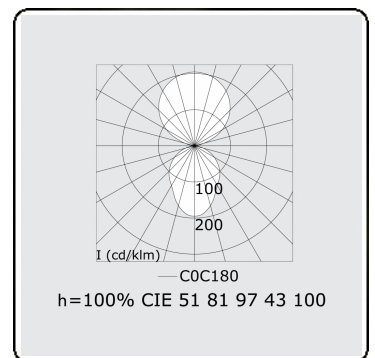

**Elektrische Gegevens**

Veiligheidsklasse	I
Voeding	230V
Voorschakelapparaat	Stroomvoeding

**Lampgegevens**

Lamptype	LED 4000K
Wattage	266W
Armatuur vermogen	266W
Armatuur lichtstroom	28420
Aantal	1
Levensduur LED module	L80/B10 = 50000h
Kleurtolerantie	MacAdam 3
CRI	>80

**Lichttechnische gegevens**

UGR	<19
CIE Fluxcode	60 87 97 56 100

**Afmetingen**

A	1200 mm
---	---------

**Opmerkingen**

Plafondarmatuur - Direct/Indirect - MPO - MO - RAL 9006

**ENERGY**

Verrijgbaar op aanvraag.