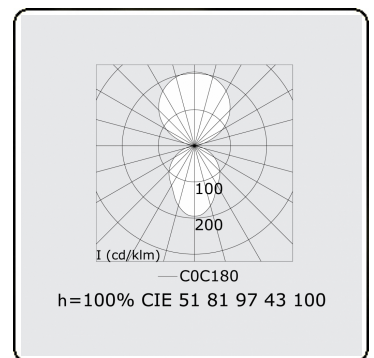

Elektrische Gegevens

Veiligheidsklasse	I
Voeding	230V
Voorschakelapparaat	Stroomvoeding 1-10V

Lampgegevens

Lamptype	LED 3000K
Wattage	87W
Armatuur vermogen	87W
Armatuur lichtstroom	12062
Aantal	1
Levensduur LED module	L80/B10 = 50000h
Kleurtolerantie	MacAdam 3
CRI	>80

Lichttechnische gegevens

UGR	<19
CIE Fluxcode	60 87 97 56 100

Afmetingen

A	600 mm
---	--------

Opmerkingen

Plafondarmatuur - Direct/Indirect - MPO - MO - RAL 9006

ENERGY

Verrijgbaar op aanvraag.