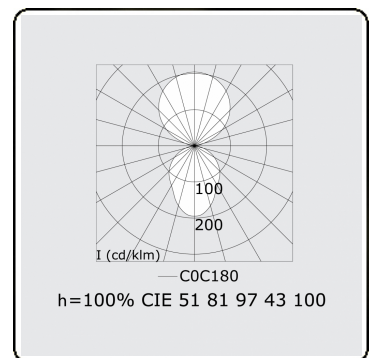

Elektrische Gegevens

Veiligheidsklasse	I
Voeding	230V
Voorschakelapparaat	Stroomvoeding DALI

Lampgegevens

Lamptype	LED 3000K
Wattage	87W
Armatuur vermogen	87W
Armatuur lichtstroom	12062
Aantal	1
Levensduur LED module	L80/B10 = 50000h
Kleurtolerantie	MacAdam 3
CRI	>80

Lichttechnische gegevens

UGR	<19
CIE Fluxcode	60 87 97 56 100

Afmetingen

A	600 mm
---	--------

Opmerkingen

Plafondarmatuur - Direct/Indirect - MPO - MO - RAL 9006

ENERGY

Verrijgbaar op aanvraag.