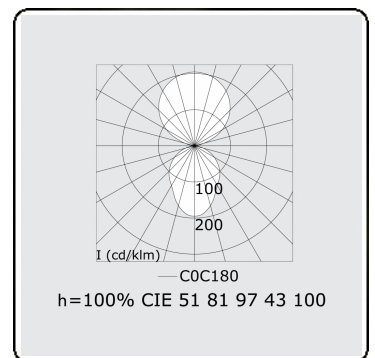

Lichttechnische gegevens

UGR	<19
CIE Fluxcode	60 87 97 56 100

Afmetingen

A	900 mm
---	--------

Opmerkingen

Plafondarmatuur - Direct/Indirect - MPO - MO - RAL 9006

ENERGY

Verrijgbaar op aanvraag.