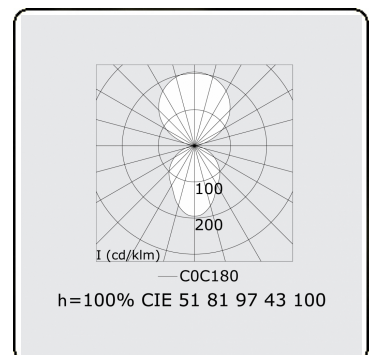

Lichttechnische gegevens

UGR	<19
CIE Fluxcode	60 87 97 56 100

Afmetingen

A	300 mm
---	--------

Opmerkingen

Plafondarmatuur - Direct/Indirect - MPO - MO - RAL 9006

ENERGY

Verrijgbaar op aanvraag.