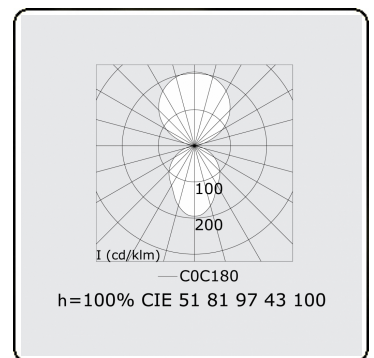

Elektrische Gegevens

Veiligheidsklasse	I
Voeding	230V
Voorschakelapparaat	Stroomvoeding touch-dim

Lampgegevens

Lamptype	LED 4000K
Wattage	21W
Armatuur vermogen	21W
Armatuur lichtstroom	2810
Aantal	1
Levensduur LED module	L80/B10 = 50000h
Kleurtolerantie	MacAdam 3
CRI	>80

Lichttechnische gegevens

UGR	<19
CIE Fluxcode	60 87 97 56 100

Afmetingen

A	300 mm
---	--------

Opmerkingen

Plafondarmatuur - Direct/Indirect - MPO - MO - RAL 9006

ENERGY

Verrijgbaar op aanvraag.