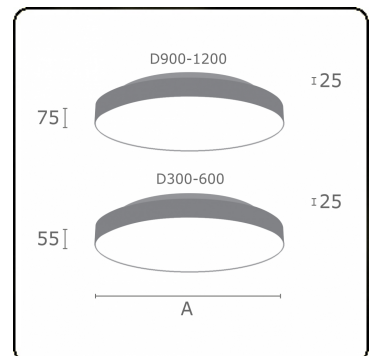

Lichttechnische gegevens

UGR	<19
CIE Fluxcode	60 87 97 56 100

Afmetingen

A	400 mm
---	--------

Opmerkingen

Plafondarmatuur - Direct/Indirect - MPO - MO - RAL 9006

ENERGY

Verrijgbaar op aanvraag.