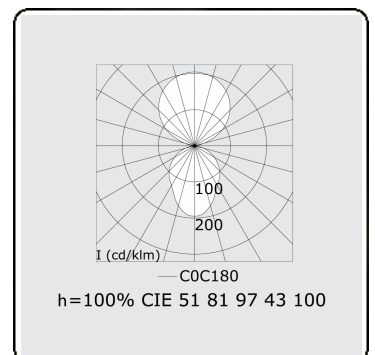

Elektrische Gegevens

Veiligheidsklasse	I
Voeding	230V
Voorschakelapparaat	Stroomvoeding touch-dim

Lampgegevens

Lamptype	LED 3000K
Wattage	50W
Armatuur vermogen	50W
Armatuur lichtstroom	7256
Aantal	1
Levensduur LED module	L80/B10 = 50000h
Kleurtolerantie	MacAdam 3
CRI	>80

Lichttechnische gegevens

UGR	<19
CIE Fluxcode	60 87 97 56 100

Afmetingen

A	500 mm
---	--------

Opmerkingen

Plafondarmatuur - Direct/Indirect - MPO - MO - RAL 9006

ENERGY

Verrijgbaar op aanvraag.