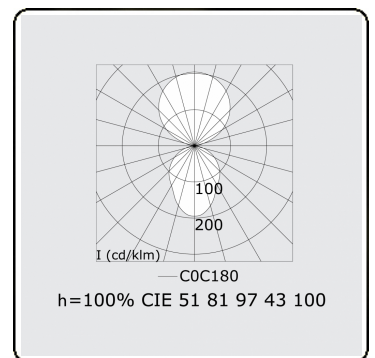

Elektrische Gegevens

Veiligheidsklasse	I
Voeding	230V
Voorschakelapparaat	Stroomvoeding touch-dim

Lampgegevens

Lamptype	LED 3000K
Wattage	266W
Armatuur vermogen	266W
Armatuur lichtstroom	26573
Aantal	1
Levensduur LED module	L80/B10 = 50000h
Kleurtolerantie	MacAdam 3
CRI	>80

Lichttechnische gegevens

UGR	<19
CIE Fluxcode	60 87 97 56 100

Afmetingen

A	1200 mm
---	---------

Opmerkingen

Plafondarmatuur - Direct/Indirect - MPO - MO - RAL 9006

ENERGY

Verrijgbaar op aanvraag.