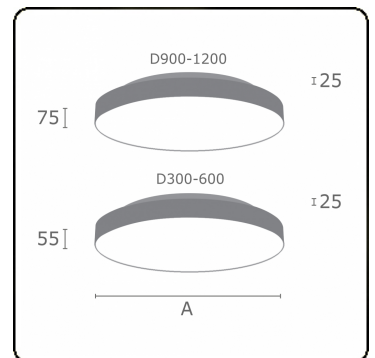

Lichttechnische gegevens

UGR	<19
CIE Fluxcode	60 87 97 56 100

Afmetingen

A	1200 mm
---	---------

Opmerkingen

Plafondarmatuur - Direct/Indirect - MPO - MO - RAL 9006

ENERGY

Verrijgbaar op aanvraag.