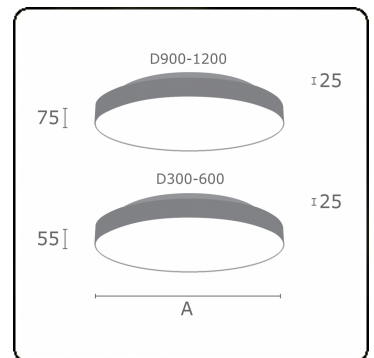

**Elektrische Gegevens**

Veiligheidsklasse	I
Voeding	230V
Voorschakelapparaat	Stroomvoeding touch-dim

**Lampgegevens**

Lamptype	LED 4000K
Wattage	266W
Armatuur vermogen	266W
Armatuur lichtstroom	28420
Aantal	1
Levensduur LED module	L80/B10 = 50000h
Kleurtolerantie	MacAdam 3
CRI	>80

**Lichttechnische gegevens**

UGR	<19
CIE Fluxcode	60 87 97 56 100

**Afmetingen**

A	1200 mm
---	---------

**Opmerkingen**

Plafondarmatuur - Direct/Indirect - MPO - MO - RAL 9006

**ENERGY**

Verrijgbaar op aanvraag.