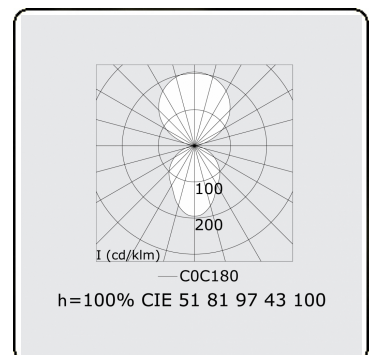

**Elektrische Gegevens**

Veiligheidsklasse	I
Voeding	230V
Voorschakelapparaat	Stroomvoeding touch-dim

**Lampgegevens**

Lamptype	LED 4000K
Wattage	266W
Armatuur vermogen	266W
Armatuur lichtstroom	28420
Aantal	1
Levensduur LED module	L80/B10 = 50000h
Kleurtolerantie	MacAdam 3
CRI	>80

**Lichttechnische gegevens**

UGR	<19
CIE Fluxcode	60 87 97 56 100

**Afmetingen**

A	1200 mm
---	---------

**Opmerkingen**

Plafondarmatuur - Direct/Indirect - MPO - MO - RAL 9006

**ENERGY**

Verrijgbaar op aanvraag.