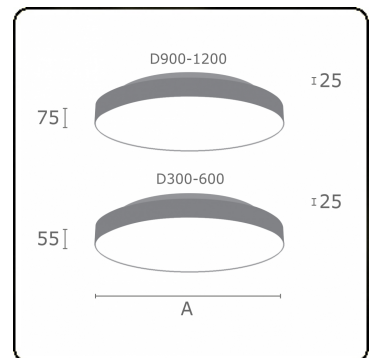

Lichttechnische gegevens

UGR	>19
CIE Fluxcode	47 78 95 57 100

Afmetingen

A	300 mm
---	--------

Opmerkingen

Plafondarmatuur - Direct/Indirect - satiné - MO - RAL 9006

ENERGY

Verrijgbaar op aanvraag.