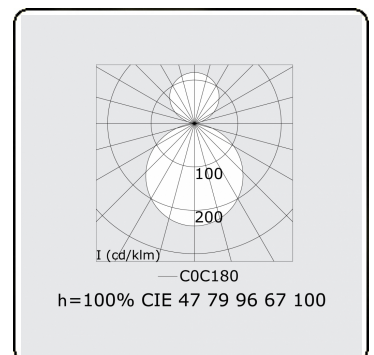

Lichttechnische gegevens

UGR	>19
CIE Fluxcode	47 78 95 57 100

Afmetingen

A	300 mm
---	--------

Opmerkingen

Plafondarmatuur - Direct/Indirect - satiné - MO - RAL 9006

ENERGY

Verrijgbaar op aanvraag.