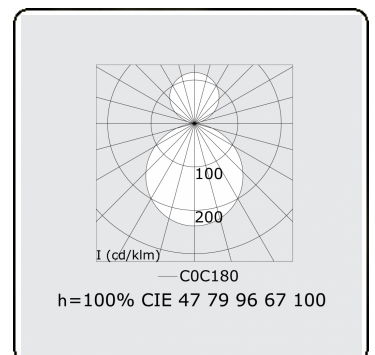

Lichttechnische gegevens

UGR	>19
CIE Fluxcode	47 78 95 57 100

Afmetingen

A	300 mm
---	--------

Opmerkingen

Plafondarmatuur - Direct/Indirect - satiné - MO - RAL 9006

ENERGY

Verrijgbaar op aanvraag.