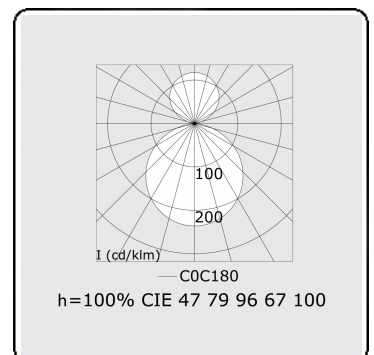

**Photometric details**

UGR	>19
CIE Fluxcode	47 78 95 57 100

**Dimensions**

A	400 mm
---	--------

**Remarks**

Ceiling luminaire - Direct/Indirect - satin - MO - RAL 9006

**ENERGY**

Verrijgbaar op aanvraag.