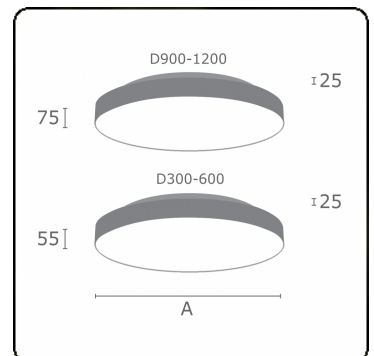

Photometric details

UGR	>19
CIE Fluxcode	47 78 95 57 100

Dimensions

A	400 mm
---	--------

Remarks

Ceiling luminaire - Direct/Indirect - satin - MO - RAL 9006

ENERGY

Verrijgbaar op aanvraag.