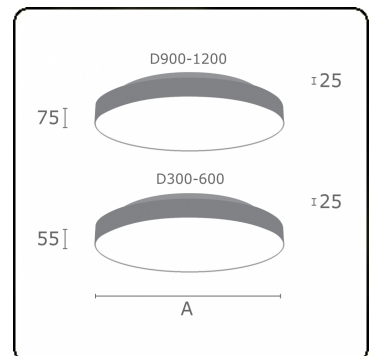

**Lichttechnische gegevens**

UGR	>19
CIE Fluxcode	47 78 95 57 100

**Afmetingen**

A	500 mm
---	--------

**Opmerkingen**

Plafondarmatuur - Direct/Indirect - satiné - MO - RAL 9006

**ENERGY**

Verrijgbaar op aanvraag.