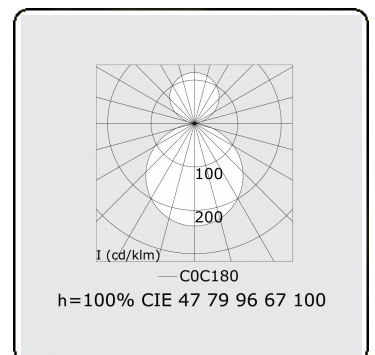

Elektrische Gegevens

Veiligheidsklasse	I
Voeding	230V
Voorschakelapparaat	Stroomvoeding

Lampgegevens

Lamptype	LED 4000K
Wattage	87W
Armatuur vermogen	87W
Armatuur lichtstroom	13120
Aantal	1
Levensduur LED module	L80/B10 = 50000h
Kleurtolerantie	MacAdam 3
CRI	>80

Lichttechnische gegevens

UGR	>19
CIE Fluxcode	47 78 95 57 100

Afmetingen

A	600 mm
---	--------

Opmerkingen

Plafondarmatuur - Direct/Indirect - satiné - MO - RAL 9006

ENERGY

Verrijgbaar op aanvraag.