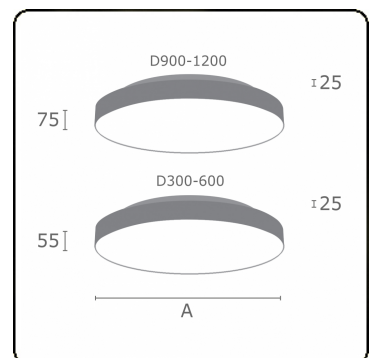

Lichttechnische gegevens

UGR	>19
CIE Fluxcode	47 78 95 57 100

Afmetingen

A	600 mm
---	--------

Opmerkingen

Plafondarmatuur - Direct/Indirect - satiné - MO - RAL 9006

ENERGY

Verrijgbaar op aanvraag.