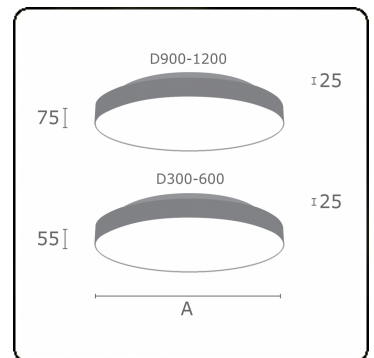

Lichttechnische gegevens

UGR	>19
CIE Fluxcode	47 78 95 57 100

Afmetingen

A	900 mm
---	--------

Opmerkingen

Plafondarmatuur - Direct/Indirect - satiné - MO - RAL 9006

ENERGY

Verrijgbaar op aanvraag.