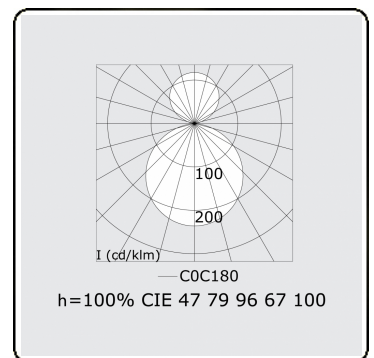

Elektrische Gegevens

Veiligheidsklasse	I
Voeding	230V
Voorschakelapparaat	Stroomvoeding

Lampgegevens

Lamptype	LED 4000K
Wattage	144W
Armatuur vermogen	144W
Armatuur lichtstroom	17650
Aantal	1
Levensduur LED module	L80/B10 = 50000h
Kleurtolerantie	MacAdam 3
CRI	>80

Lichttechnische gegevens

UGR	>19
CIE Fluxcode	47 78 95 57 100

Afmetingen

A	900 mm
---	--------

Opmerkingen

Plafondarmatuur - Direct/Indirect - satiné - MO - RAL 9006

ENERGY

Verrijgbaar op aanvraag.