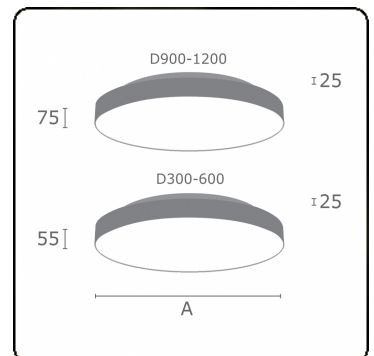

Lichttechnische gegevens

UGR	>19
CIE Fluxcode	47 78 95 57 100

Afmetingen

A	500 mm
---	--------

Opmerkingen

Plafondarmatuur - Direct/Indirect - satiné - MO - RAL 9006

ENERGY

Verrijgbaar op aanvraag.