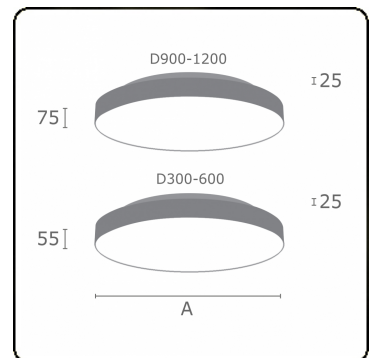

**Photometric details**

UGR	>19
CIE Fluxcode	47 78 95 57 100

**Dimensions**

A	500 mm
---	--------

**Remarks**

Ceiling luminaire - Direct/Indirect - satin - MO - RAL 9006

**ENERGY**

Verrijgbaar op aanvraag.