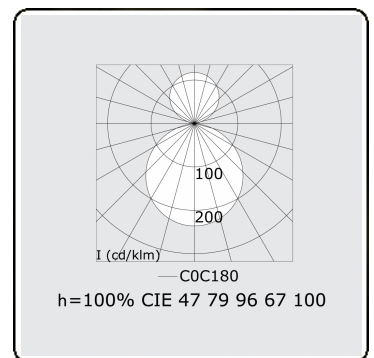

**Photometric details**

UGR	>19
CIE Fluxcode	47 78 95 57 100

**Dimensions**

A	500 mm
---	--------

**Remarks**

Ceiling luminaire - Direct/Indirect - satin - MO - RAL 9006

**ENERGY**

Verrijgbaar op aanvraag.