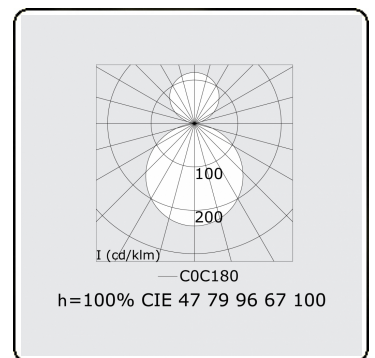

Elektrische Gegevens

Veiligheidsklasse	I
Voeding	230V
Voorschakelapparaat	Stroomvoeding 1-10V

Lampgegevens

Lamptype	LED 4000K
Wattage	144W
Armatuur vermogen	144W
Armatuur lichtstroom	17650
Aantal	1
Levensduur LED module	L80/B10 = 50000h
Kleurtolerantie	MacAdam 3
CRI	>80

Lichttechnische gegevens

UGR	>19
CIE Fluxcode	47 78 95 57 100

Afmetingen

A	900 mm
---	--------

Opmerkingen

Plafondarmatuur - Direct/Indirect - satiné - MO - RAL 9006

ENERGY

Verrijgbaar op aanvraag.